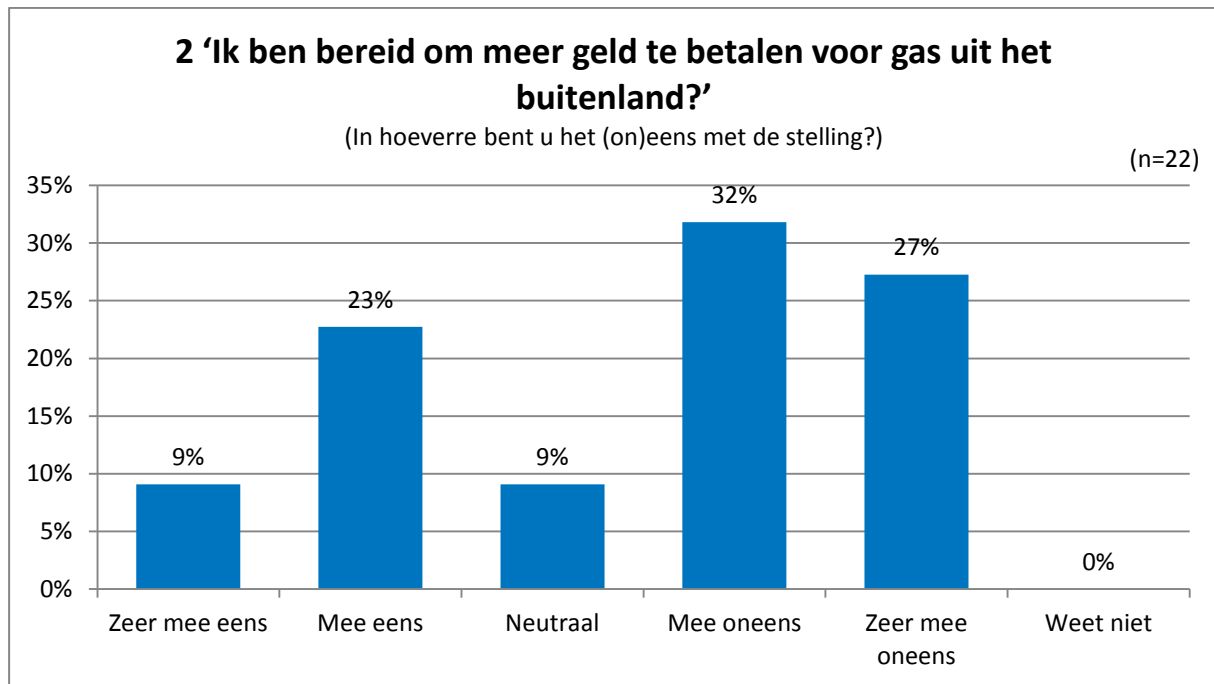

Let op! Laag aantal respondenten!

Deze rapportage bevat onderzoeksresultaten gebaseerd op een laag aantal respondenten. Doordat TIP Beek nog in de kinderschoenen staat kunnen we de representativiteit niet garanderen.

Gasloos Nederland

De aanhoudende aardbevingen in Groningen vragen om de gaskraan verder dicht te draaien.

95% is het (zeer) eens met stelling 1 'De veiligheid in het gaswinningsgebied is belangrijker dan de inkomsten', 0% is het er (zeer) mee oneens. Het meest gekozen antwoord is "Mee eens" (68%).