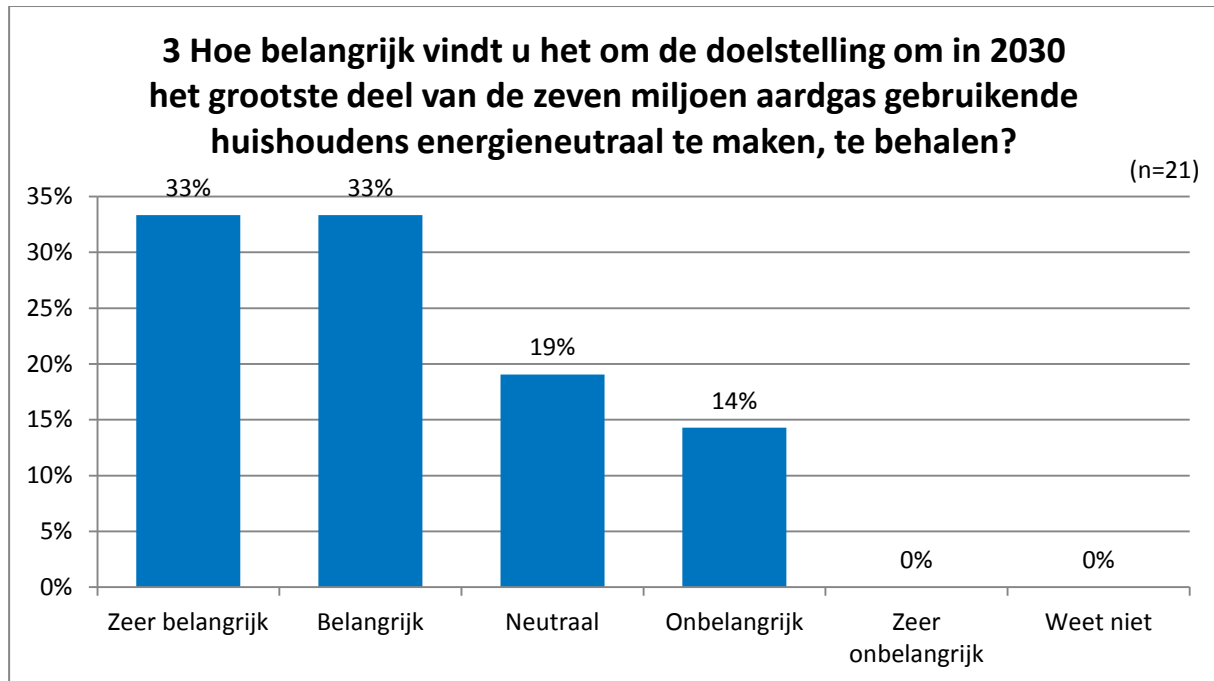

Nederland staat aan het begin van een operatie om gasvrij te worden. Zeven miljoen huishoudens gebruiken momenteel aardgas. De bedoeling is dat het grootste deel hiervan vanaf 2030 de energie niet meer uit aardgas haalt. Per gezin komen de kosten gemiddeld neer op ?20.000 om je huis energieneutraal te maken.