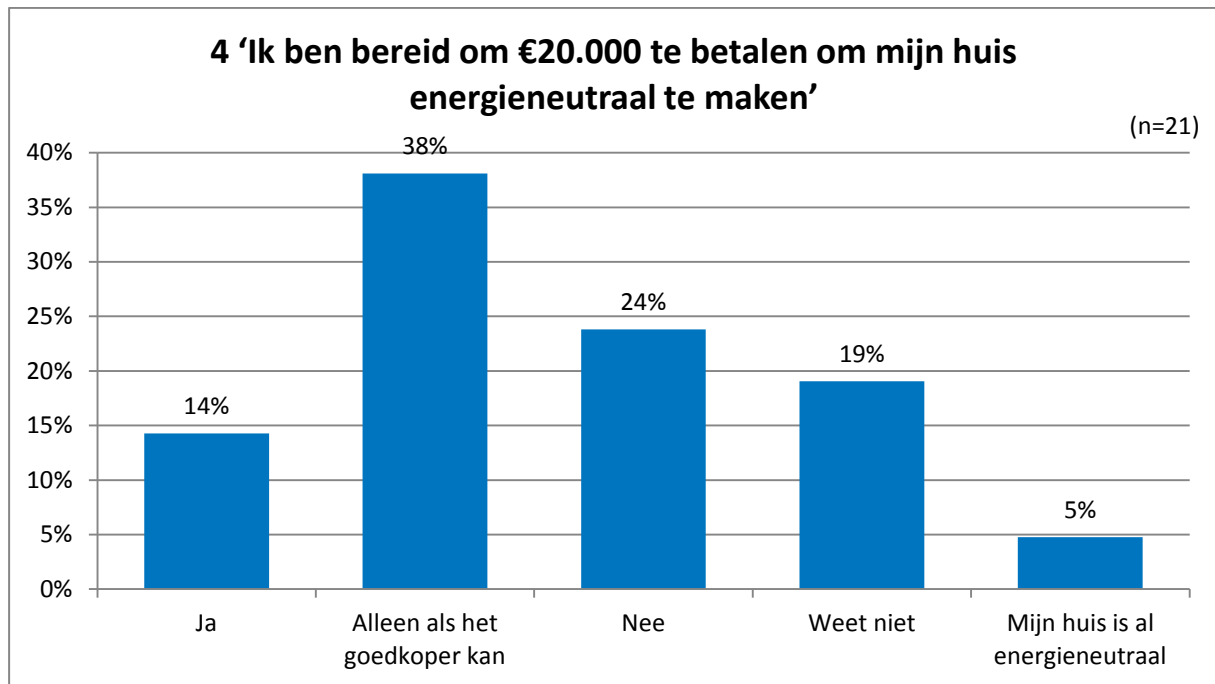

38% antwoordt "Alleen als het goedkoper kan" op stelling 4 'Ik ben bereid om €20.000 te betalen om mijn huis energieneutraal te maken'.

Toelichting

Nee • Huurwoning ga ik niet zelf in investeren.