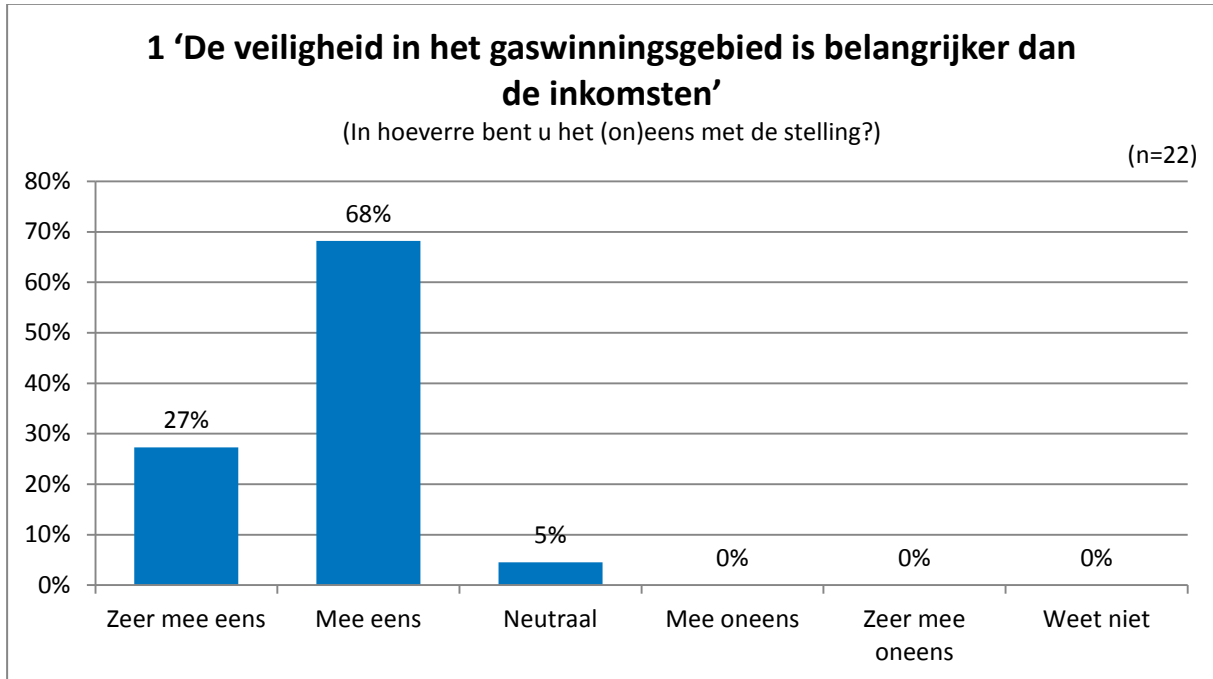

Let op! Laag aantal respondenten!

Deze rapportage bevat onderzoeksresultaten gebaseerd op een laag aantal respondenten. Doordat TIP Beek nog in de kinderschoenen staat kunnen we de representativiteit niet garanderen.

Gasloos Nederland

De aanhoudende aardbevingen in Groningen vragen om de gaskraan verder dicht te draaien.

95% is het (zeer) eens met stelling 1 'De veiligheid in het gaswinningsgebied is belangrijker dan de inkomsten', 0% is het er (zeer) mee oneens. Het meest gekozen antwoord is "Mee eens" (68%).